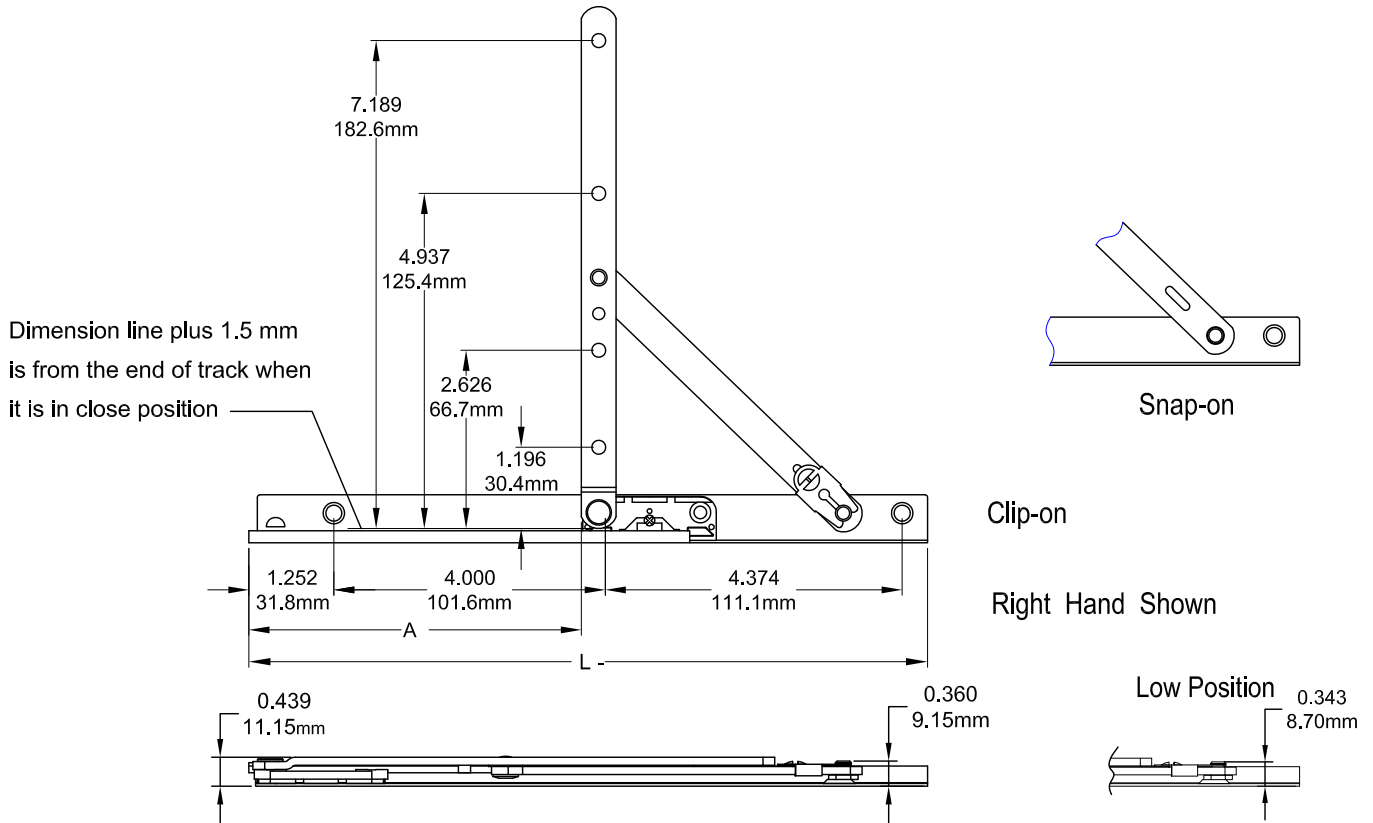

# 10" Standard Two Bar Hinge

Part Number	Product Name	" A "	" L "	Material	Hand
19010-SAC-01	Two Bar Hinge , 10" , Standard , Adjustable , Clip-on , LH	4.905"	10"	Steel	LH
19010-SAC-00	Two Bar Hinge , 10" , Standard , Adjustable , Clip-on , RH	4.905"	10"	Steel	RH
7010-SAC-01	Two Bar Hinge , 10" , Standard , Adjustable , Clip-on , SST , LH	4.905"	10"	SST	LH
7010-SAC-00	Two Bar Hinge , 10" , Standard , Adjustable , Clip-on , SST , RH	4.905"	10"	SST	RH
19010-SNC-01	Two Bar Hinge , 10" , Standard , Non-Adjustable , Clip-on , LH	4.905"	10"	Steel	LH
19010-SNC-00	Two Bar Hinge , 10" , Standard , Non-Adjustable , Clip-on , RH	4.905"	10"	Steel	RH
7010-SNC-01	Two Bar Hinge , 10" , Standard , Non-Adjustable , Clip-on , SST , LH	4.905"	10"	SST	LH
7010-SNC-00	Two Bar Hinge , 10" , Standard , Non-Adjustable , Clip-on , SST , RH	4.905"	10"	SST	RH
19010-SASR1-01	Two Bar Hinge , 10" , Standard , Adjustable , Snap-on , LH	4.905"	10"	Steel	LH
19010-SASR1-00	Two Bar Hinge , 10" , Standard , Adjustable , Snap-on , RH	4.905"	10"	Steel	RH
7010-SASR1-01	Two Bar Hinge , 10" , Standard , Adjustable , Snap-on , SST , LH	4.905"	10"	SST	LH
7010-SASR1-00	Two Bar Hinge , 10" , Standard , Adjustable , Snap-on , SST , RH	4.905"	10"	SST	RH
19010-SNSR1-01	Two Bar Hinge , 10" , Standard , Non-Adjustable , Snap-on , LH	4.905"	10"	Steel	LH
19010-SNSR1-00	Two Bar Hinge , 10" , Standard , Non-Adjustable , Snap-on , RH	4.905"	10"	Steel	RH
7010-SNSR1-01	Two Bar Hinge , 10" , Standard , Non-Adjustable , Snap-on , SST , LH	4.905"	10"	SST	LH
7010-SNSR1-00	Two Bar Hinge , 10" , Standard , Non-Adjustable , Snap-on , SST , RH	4.905"	10"	SST	RH
19010-SAC-01-L	Two Bar Hinge , 10" , Standard , Adjustable , Clip-on , LH-Low Position	4.905"	10"	Steel	LH
19010-SAC-00-L	Two Bar Hinge , 10" , Standard , Adjustable , Clip-on , RH-Low Position	4.905"	10"	Steel	RH
7010-SAC-01-L	Two Bar Hinge , 10" , Standard , Adjustable , Clip-on , SST , LH-Low Position	4.905"	10"	SST	LH
7010-SAC-00-L	Two Bar Hinge , 10" , Standard , Adjustable , Clip-on , SST , RH-Low Position	4.905"	10"	SST	RH
19010-SNC-01-L	Two Bar Hinge , 10" , Standard , Non-Adjustable , Clip-on , LH-Low Position	4.905"	10"	Steel	LH
19010-SNC-00-L	Two Bar Hinge , 10" , Standard , Non-Adjustable , Clip-on , RH-Low Position	4.905"	10"	Steel	RH
7010-SNC-01-L	Two Bar Hinge , 10" , Standard , Non-Adjustable , Clip-on , SST , LH-Low Position	4.905"	10"	SST	LH
7010-SNC-00-L	Two Bar Hinge , 10" , Standard , Non-Adjustable , Clip-on , SST , RH-Low Position	4.905"	10"	SST	RH
19010-SASR1-01-L	Two Bar Hinge , 10" , Standard , Adjustable , Snap-on , LH-Low Position	4.905"	10"	Steel	LH
19010-SASR1-00-L	Two Bar Hinge , 10" , Standard , Adjustable , Snap-on , RH-Low Position	4.905"	10"	Steel	RH
7010-SASR1-01-L	Two Bar Hinge , 10" , Standard , Adjustable , Snap-on , SST , LH-Low Position	4.905"	10"	SST	LH
7010-SASR1-00-L	Two Bar Hinge , 10" , Standard , Adjustable , Snap-on , SST , RH-Low Position	4.905"	10"	SST	RH
19010-SNSR1-01-L	Two Bar Hinge , 10" , Standard , Non-Adjustable , Snap-on , LH-Low Position	4.905"	10"	Steel	LH
19010-SNSR1-00-L	Two Bar Hinge , 10" , Standard , Non-Adjustable , Snap-on , RH-Low Position	4.905"	10"	Steel	RH
7010-SNSR1-01-L	Two Bar Hinge , 10" , Standard , Non-Adjustable , Snap-on , SST , LH-Low Position	4.905"	10"	SST	LH
7010-SNSR1-00-L	Two Bar Hinge , 10" , Standard , Non-Adjustable , Snap-on , SST , RH-Low Position	4.905"	10"	SST	RH